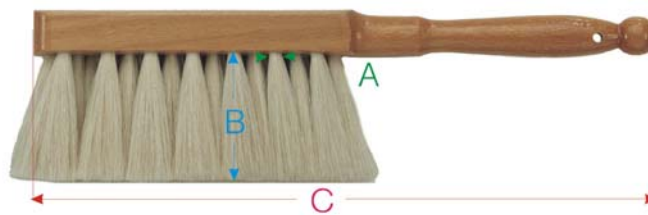

Abmessungen / Dimensions / Dimensiones

da Vinci Serie 2485

Art.-Nr. 61471001

| | |
|---|------|
| | 6 |
| A | 6,2 |
| B | 45,0 |
| C | 235 |
| D | 57,0 |

Abmessungen (Durchschnittswerte)

- A = Breite des Pinselkörpers in mm
- B = Sichtbare Haarlänge in mm
- C = Gesamtlänge (ohne Schutzhülle) in mm
- D = Gesamtgewicht des Pinsels in Gramm
- E = Länge einschließlich der Schutzhülle in mm