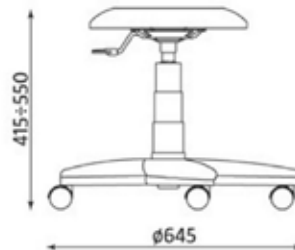

Stuhl Typ Werek

Art.-Nr. 9282-001

- stufenlose Sitzhöhenverstellung
- Sitzfläche und Rückenlehne aus Buchensperrholz
- Rückenlehne mit Aussparung zum Tragen
- Anti-Rutsch-Fußstütze, höhenverstellbar
- Metallteile: schwarz

Arbeitsstühle

Stuhl Typ Worker TS02 mit Fußkreuz

Art.-Nr. 9283-001

- stufenlose Sitzhöhenverstellung
- rutschfeste Sitzfläche und Rückenlehne aus weichem Kunststoff
- Gestell: schwarz, Nylon, mit Füßen (nicht mit Rollen erhältlich)
- Metallteile: schwarz

Hocker Typ Goliat TS12

Art.-Nr. 9281-001

- Stahlgestell, schwarz, mit Kunststoffkappen
- stufenlose Sitzhöhenverstellung
- gepolsterte Sitzfläche aus Kunstleder, Farbe: dunkelgrün (Skai V13)
- selbstbremsende Rollen für Teppich- oder harte Fußböden