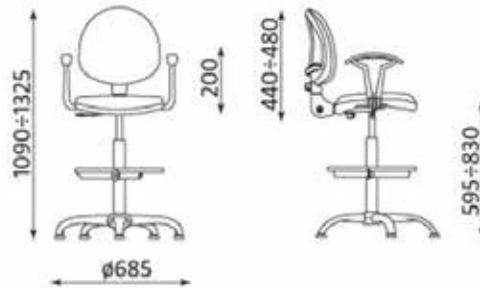

Arbeitsstühle und -hocker

Stuhl Typ Smart GPT27

Art.-Nr. 9280-001

- Stahlgestell
- stufenlose Sitzhöhenverstellung
- gepolsterte Sitzfläche und Rückenlehne aus Kunstleder, Farbe: dunkelgrün (Skai V13)
- ergonomisch ausgeformte Rückenlehne
- Rückenlehne in der Neigung und in der Höhe verstellbar
- feste Armlehnen
- höhenverstellbares Fußkreuz

Stuhl Typ Werek

Art.-Nr. 9282-001

- stufenlose Sitzhöhenverstellung
- Sitzfläche und Rückenlehne aus Buchensperrholz
- Rückenlehne mit Aussparung zum Tragen
- Anti-Rutsch-Fußstütze, höhenverstellbar
- Metallteile: schwarz

Arbeitsstühle

Stuhl Typ Worker TS02 mit Fußkreuz

Art.-Nr. 9283-001

- stufenlose Sitzhöhenverstellung
- rutschfeste Sitzfläche und Rückenlehne aus weichem Kunststoff
- Gestell: schwarz, Nylon, mit Füßen (nicht mit Rollen erhältlich)
- Metallteile: schwarz

Hocker Typ Goliat TS12 mit Fußkreuz

Art.-Nr. 9281-002

- Stahlgestell, schwarz, mit Kunststoffkappen
- stufenlose Sitzhöhenverstellung
- gepolsterte Sitzfläche aus Kunstleder, Farbe: dunkelgrün (Skai V13)
- mit Standfüßen (nicht auf Rollen erhältlich)
- höhenverstellbares Fußkreuz