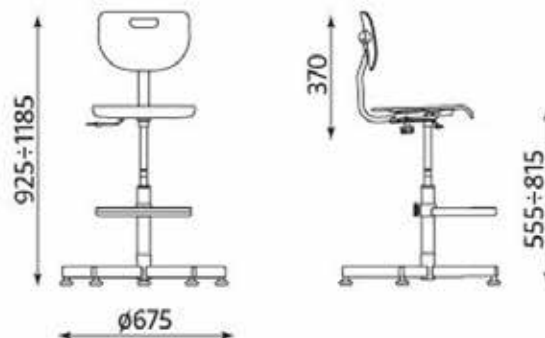

Arbeitsstühle und -hocker

Stuhl Typ Smart GPT27

Art.-Nr. 9280-001

- Stahlgestell
- stufenlose Sitzhöhenverstellung
- gepolsterte Sitzfläche und Rückenlehne aus Kunstleder, Farbe: dunkelgrün (Skai V13)
- ergonomisch ausgeformte Rückenlehne
- Rückenlehne in der Neigung und in der Höhe verstellbar
- feste Armlehnen
- höhenverstellbares Fußkreuz

Stuhl Typ Werek

Art.-Nr. 9282-001

- stufenlose Sitzhöhenverstellung
- Sitzfläche und Rückenlehne aus Buchensperrholz
- Rückenlehne mit Aussparung zum Tragen
- Anti-Rutsch-Fußstütze, höhenverstellbar
- Metallteile: schwarz

Arbeitsstühle

Stuhl Typ Worker TS02 mit Fußkreuz

Art.-Nr. 9283-001

- stufenlose Sitzhöhenverstellung
- rutschfeste Sitzfläche und Rückenlehne aus weichem Kunststoff
- Gestell: schwarz, Nylon, mit Füßen (nicht mit Rollen erhältlich)
- Metallteile: schwarz

Hocker Typ Goliat TS12 mit Fußkreuz

Art.-Nr. 9281-002

- Stahlgestell, schwarz, mit Kunststoffkappen
- stufenlose Sitzhöhenverstellung
- gepolsterte Sitzfläche aus Kunstleder, Farbe: dunkelgrün (Skai V13)
- mit Standfüßen (nicht auf Rollen erhältlich)
- höhenverstellbares Fußkreuz