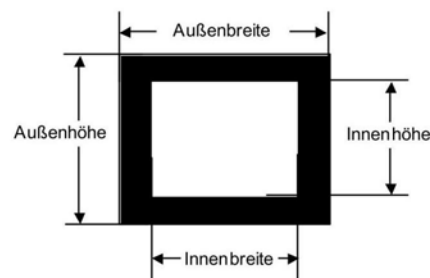

The World of Bookbinding.

Fenstergrößen Datumsweiser

Maße in mm

Fenster Nr.	Aussen Höhe	Breite	Innen Höhe	Breite	Bemerkung
1	16	18	10	12	
2	20	23	14	15	
3	24	26	16	18	
4	31	38	23	30	
5	40	45	30	35	
6	20	26	14	20	
7	28	38	20	30	
8	28	35	19	26	
9	35	50	27	42	
10	25	46	17	38	
11	22	34	14	26	
12	18	31	12	25	
13	32	55	22	45	
14	24	33	16	25	
15	40	30	30	20	
16	30	43	22	35	
17	24	35	16	27	
18	16	20	12	15	
19	30	41	22	33	
20	28	35	21	28	
21	20	15	13	7,5	
22	12	14	8	10	
23	12	18	7,5	13	
24	30	27	22	19	
25	20	38	12	30	
26	35	43	27	35	
27	14	12	10	6	
28	50	68	39	58	
29	44	52	32	45	
30	18	18	12	13	
31	30	50	20	40	
32	12	11	7	7	
33	41	49	33	41	
34	24	20	18	14	
35	35	47	27	39	
36	16	14	10	8	
37	45	45	37	37	
38	9	9	5	5	nur Hart-PVC Band
39	16	16	10	10	
40	30	34	20	28	
41	16	24	10	18	
42	30	33	20	25	
43	7,5	7,5	4	4	nur Hart-PVC Band
44	9,0	12,2	6,4	9	nur Hart-PVC Band
45	36	39	28	31	
46	35	31	29	25	
47	38	38	30	30	
48	31	26	23	18	
49	24	38	17	30	

Abweichende Größen sind jederzeit möglich, verursachen aber Werkzeugkosten!
Bitte fragen Sie uns!